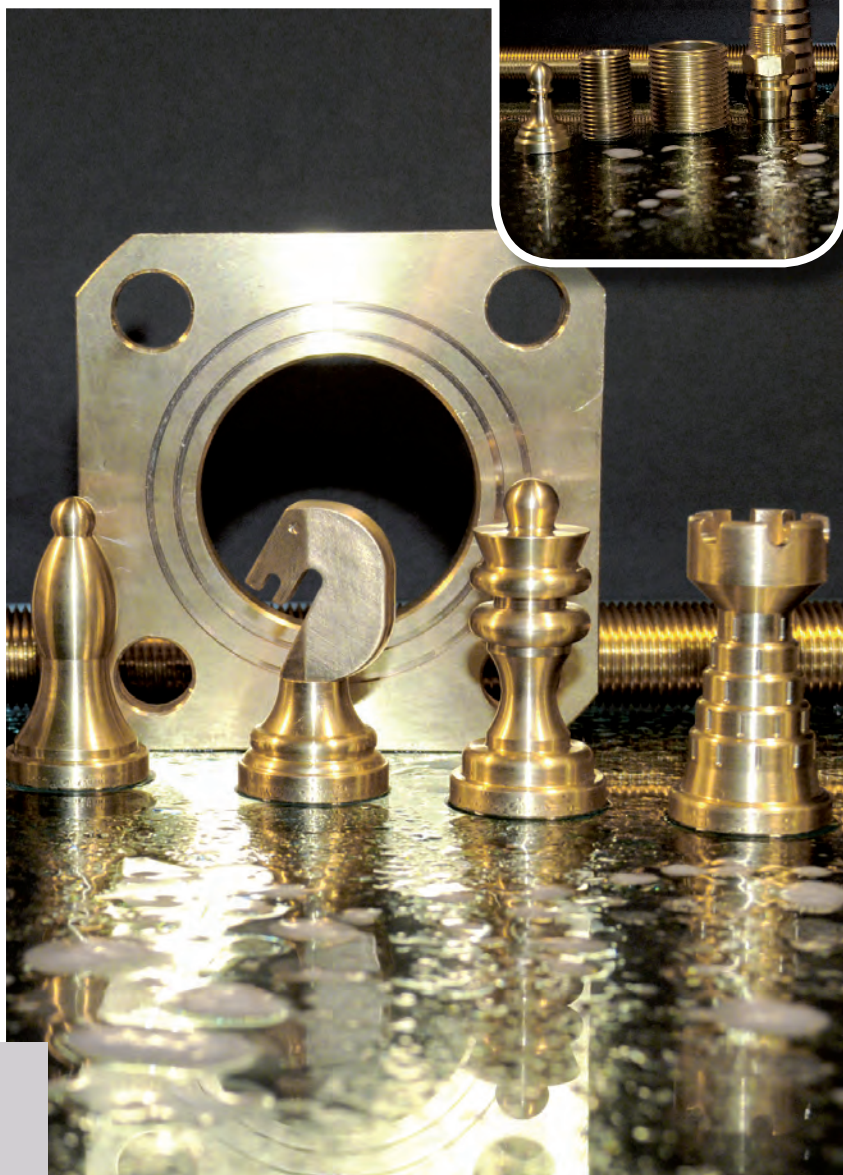

T.A. Srl
Via Ceriana, 10
21051 Arcisate (VA) - Italia
Tel. / Fax +39 0332 850167
info@ta-srl.it - www.ta-srl.it

T. A. SRL è una moderna officina meccanica DI PRECISIONE A CNC che, grazie alla capacità imprenditoriale del titolare, è in grado di progettare e realizzare soluzioni per qualsiasi esigenza meccanica, in particolare per il SETTORE NAUTICO.

La qualità, l'uso di tecnologie produttive all'avanguardia e la puntualità nelle consegne ci contraddistinguono da oltre trent'anni.

meccanica di precisione
precision machining

T.A. SRL is a modern workshop in **PRECISION CNC MACHINING** that, with high business capacity of the holder, it's be able to design and to realize a lot of solutions for every mechanics requirement, particularly in the **MARINE INDUSTRY**.

Quality, the use of modern productive technology and on time deliveries are our distinctive features more than thirty years.

SINCE 1924 FOR THE COATING PRODUCTS INDUSTRY

ARIS
www.aris-spa.com

VIBROMAC
CI SIAMO TRASFERITI
Vibromac S.p.A.

ideattec
Scienza e tecnica come punto di partenza. Innovazione come regola.
Science and technique as a starting point. Innovation as a rule.

CREI
CENTRO RICERCHE EDITORIALI INTERNAZIONALI

via Ponte Nuovo, 26
20128 Milano (Italy)
tel. +39 02.26305505
fax +39 02.26305621

www.pitturevernici.it
redazione@pitturevernici.it