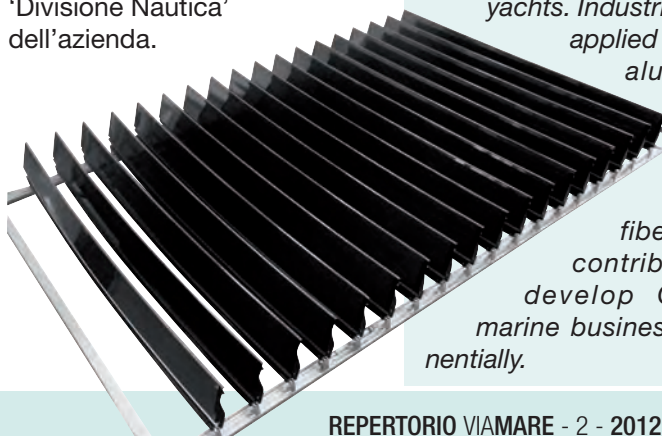

MAGICOTEX SRL

MAGICOTEX Srl
Via Maestri del Lavoro, 200/D -
40024 Castel San Pietro (BO) - Italia
Tel. +39 051 941253 - Fax +39 051 941283
info@magicotex.com
www.magicotex.com

Parà e Magicotex lanciano TEMPOTESTSTAR® MARINE- RESINATO

Parà, leader mondiale nel settore dei tessuti outdoor con il marchio TEMPOTEST® allarga la sua collezione TempotestMarine di tessuti per la nautica con un nuovo e innovativo prodotto. Dalla collaborazione con Magicotex, distributore ufficiale per l'Italia, e frutto dell'intensa attività di ricerca e sviluppo che caratterizza l'azienda brianzola, baluardo del made in Italy nel settore tessile, nasce TEMPOTESTSTAR® MARINERESINATO.

TEMPOTESTSTAR® MARINERESINATO è il tessuto ideale per la realizzazione di tendalini, di coperture totali o parziali e di schermature solarimontate su imbarcazioni. Questo tessuto ri-

vestimento e tappezzerie
coverings and upholstery

sponde al meglio alle esigenze di chi realizza e utilizza coperture e schermature nel settore nautico, in quanto ha un elevato recupero elastico e una straordinaria tenacità che lo rendono esteticamente sempre perfetto. È resistente all'azione dei raggi UV, alla salsedine e alle intemperie. Grazie al trattamento Teflon EXTREME by Parà è repellente all'acqua, agli oli e alle macchie.

Il trattamento Sanitized dona inoltre una particolare resistenza alla formazione di funghi e muffe. La spalmatura con una particolare resina invisibile, lo rende impermeabile, pur mantenendone la traspirabilità che evita le spiacevoli conseguenze della condensa.

Parà and Magicotex launch TEMPOTESTSTAR® MARINE- RESINATO